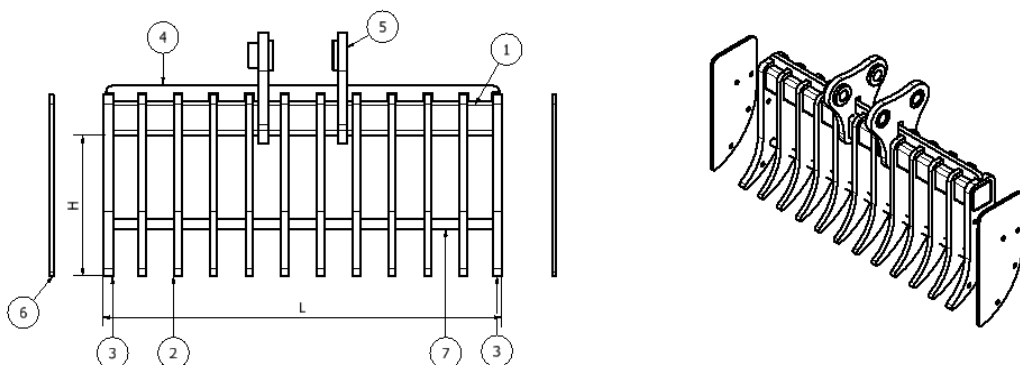

BENNA RASTRELLO

RASTRELLI 20-35Q							
RAST-2	1	2	3	4	5	6 (optional)	7 (optional)
Materiale	S 355 JR	S 355 JR	S 355 JR	S 355 JR	S 355 JR	S 275 JR	S 275 JR
Spessore	80X80X8	20	20	15	15	8	D.16mm

Codice	H <i>mm</i>	L <i>mm</i>	Peso <i>kg</i>
RAST-2 400X1000	400	1000	110
PARATIE LATERALI A RICHIESTA			

RASTRELLI 38-50Q							
RAST-3	1	2	3	4	5	6 (optional)	7 (optional)
Materiale	S 355 JR	S 355 JR	S 355 JR	S 355 JR	S 355 JR	S 275 JR	S 275 JR
Spessore	80X80X8	20	20	15	20	8	D.22mm

Codice	H <i>mm</i>	L <i>mm</i>	Peso <i>kg</i>
RAST-3 400x1200	400	1200	148
RAST-3 400X1400	400	1400	160
PARATIE LATERALI A RICHIESTA			